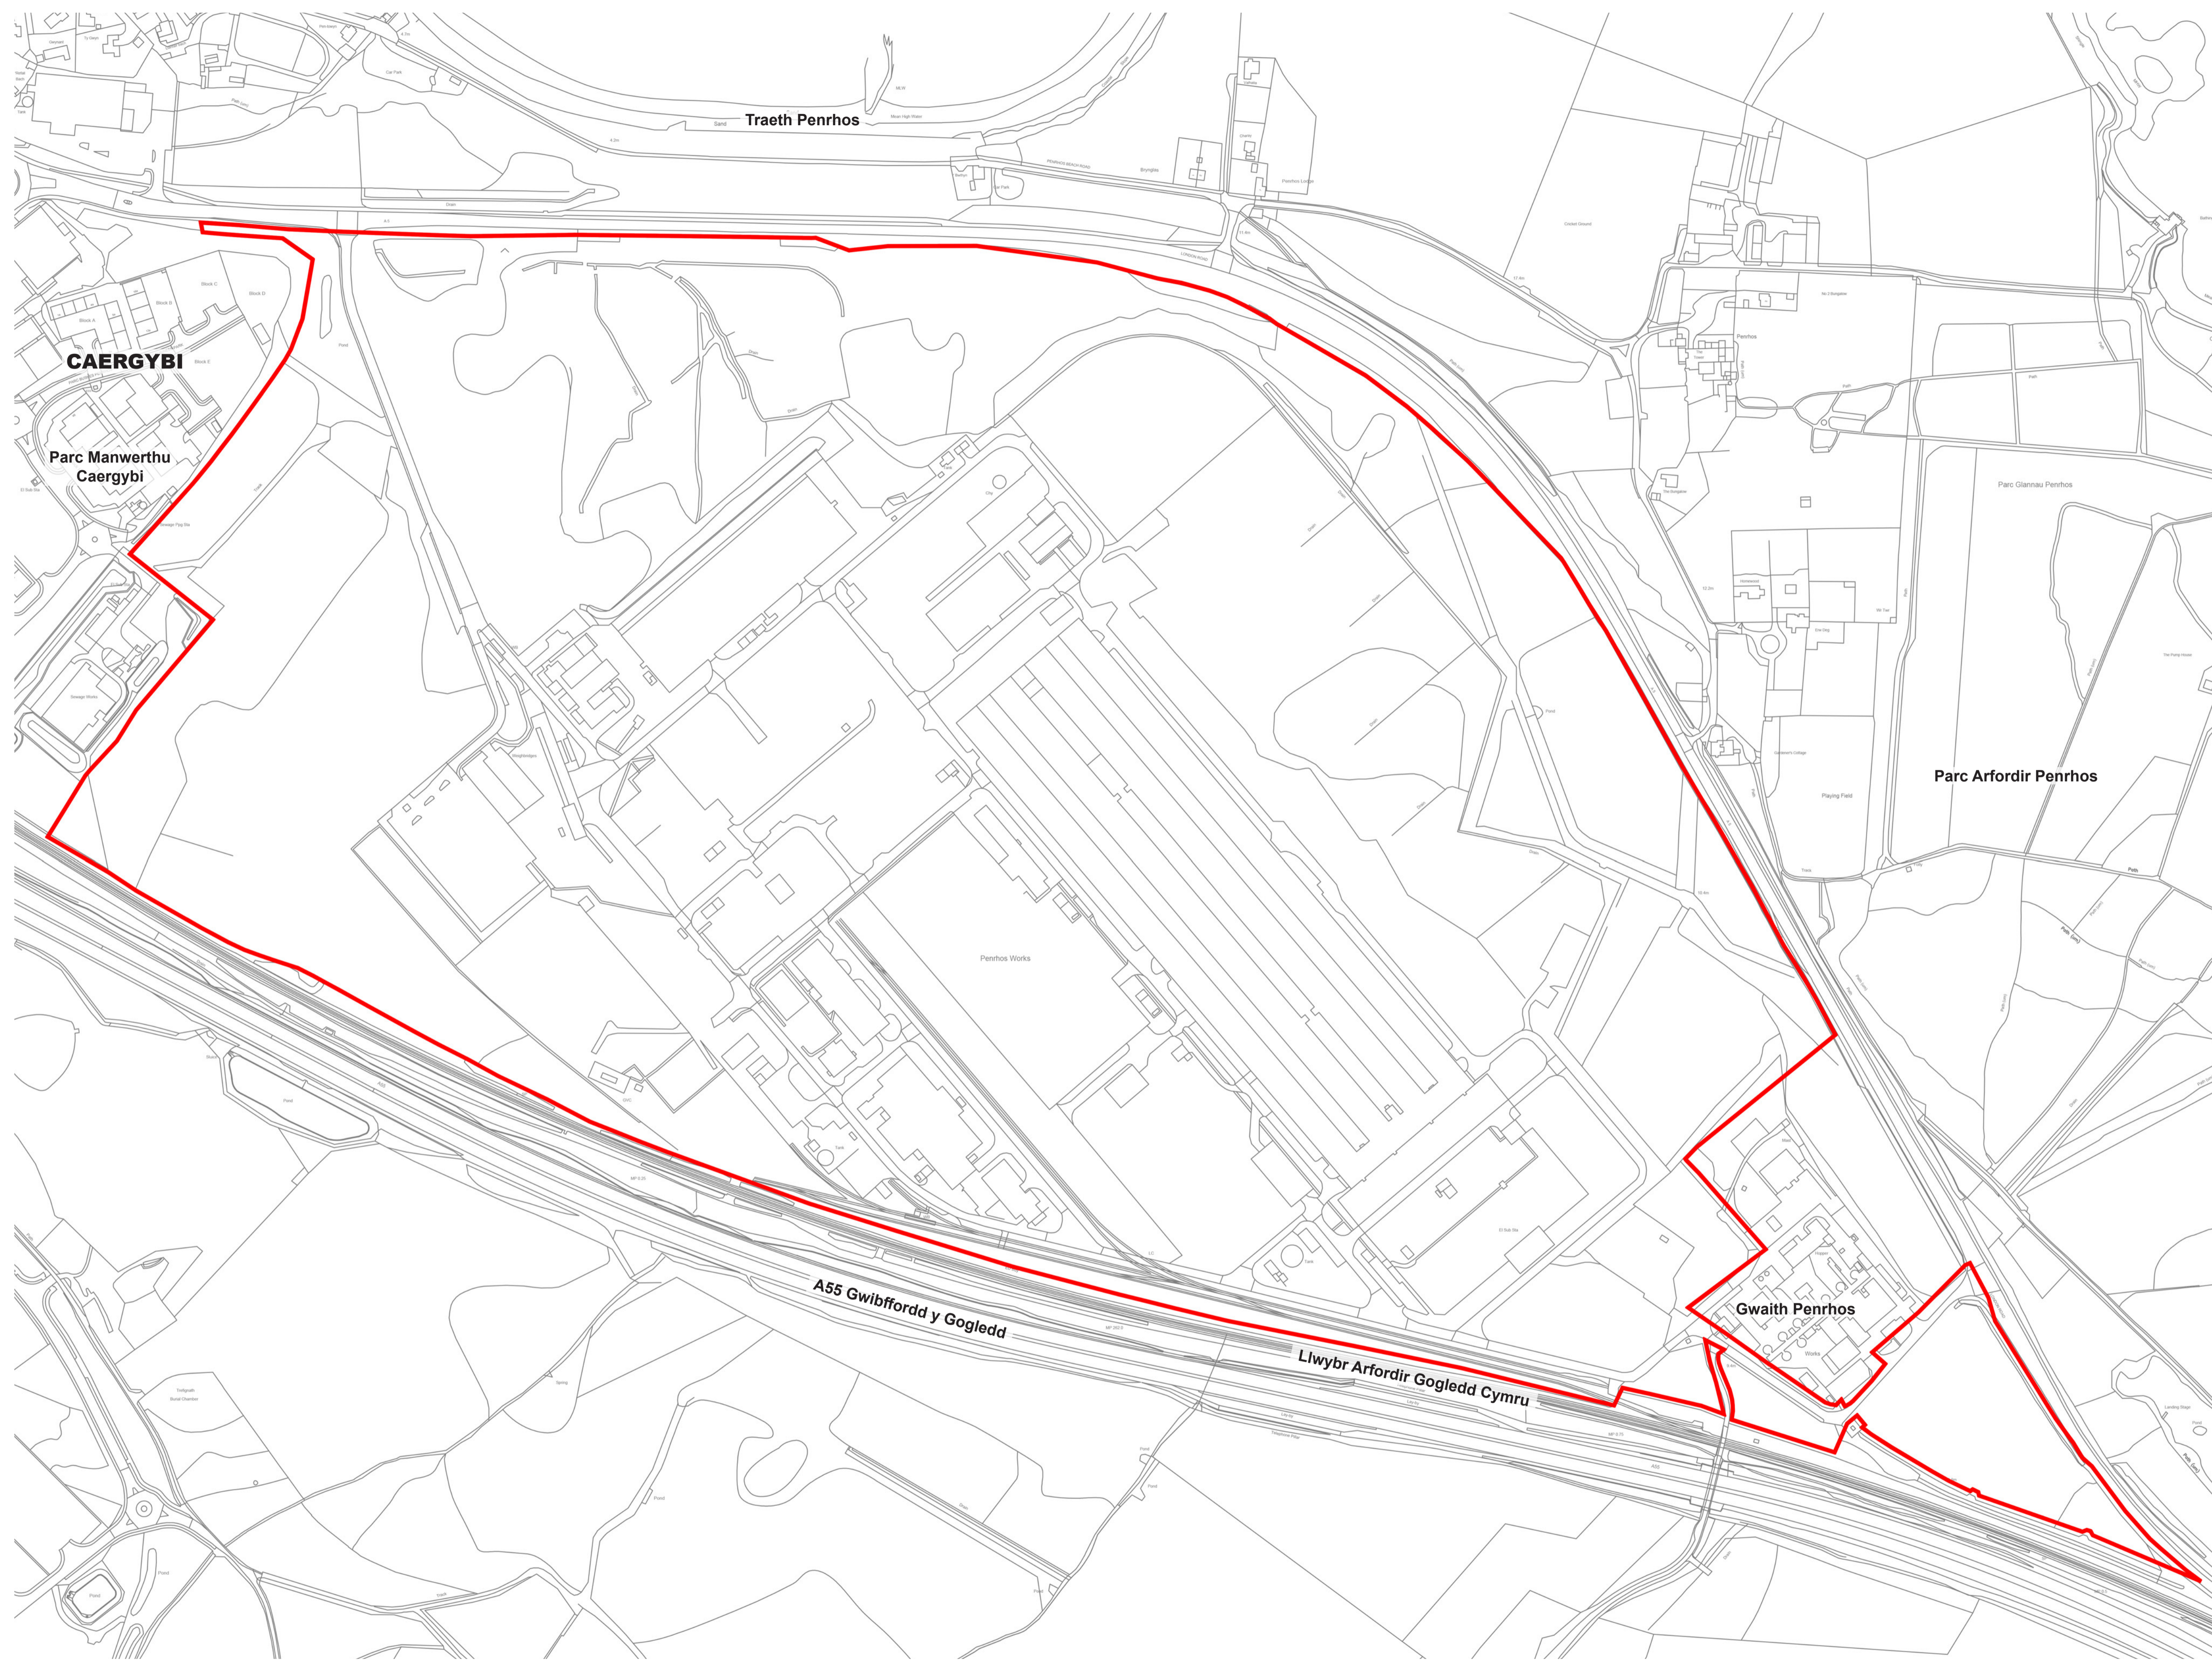

Ffin Safle'r Cais:  
87.92ha / 217.25ac

**PARC FFYNIANT, YNYS MÔN** | **LLEOLIAD**  
**Oxalis Planning** | **Y SAFLE**